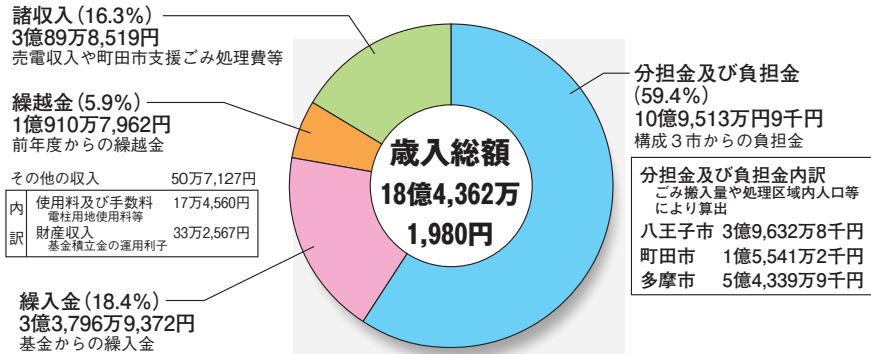

財政状況の公表 令和6年度上半期（令和6年9月30日時点）の予算の執行状況をお知らせします。

歳入・歳出の執行状況

(単位：千円)

区分	予算現額	歳入の状況		歳出の状況	
		収入済額	収入率	支出済額	執行率
一般会計	2,314,359	707,563	30.57%	693,102	29.95%

環境組合の財産

土地	35,622.91㎡ (うち27,200.00㎡は多摩市所有)
建物	12,991㎡
有価証券	0千円
出資	0千円

環境組合の貯金（基金の現在高）

(単位：千円)

区分	令和6年9月末現在高	令和6年3月末現在高	増減
施設整備基金	400,000	625,428	-225,428
財政調整基金	526,644	633,399	-106,755

※ 歳入歳出予算の執行状況、基金の状況については千円単位で四捨五入しています。合計は一致しないことがあります。 ※公債費及び一時借入金はありません。

令和5年度決算

令和6年11月8日に開催された令和6年第2回多摩ニュータウン環境組合議会定例会において認定された令和5年度の決算は下記のとおりです。

令和5年度 決算 歳入

令和5年度 決算 歳出

- 当組合は、『ごみ処理施設の設置及び運営に関すること』『廃棄物のごみ処理施設から最終処分場までの運搬に関すること』の2つの役割を担い、多摩清掃工場の運営を行っています。
- 歳入と歳出の差額7,221万4,434円は令和6年度に繰り越しました。
- 市民の方に財政状況をお知らせするため、令和5年度決算の状況を発生主義・複式簿記の考え方を取り入れた統一的な基準による財務諸表を使って解説した、「財務諸表（統一的な基準）」を作成し、当組合のホームページに掲載しています。

環境測定情報等

ごみの焼却によって発生する排出ガスは法令等で規制されており、調査結果は下表のとおりです。排出ガスについては法令基準より厳しい自主規制運用値（運転目標値）を定めて運転しています。いずれの項目も法令基準及び自主規制運用値を下回っていました。

詳細については、ホームページにて公表していますので、ご覧ください。

《大気中のダイオキシン類調査》

単位：pg-TEQ/m³

調査名等	調査地点				環境基準	
	からきだの道	中坂公園	小山田緑地公園	別所公園		
焼却炉稼働時	冬期調査 (1炉運転) (R6.2.26~3.4)	0.0084	0.0084	0.0093	0.0093	0.6
	夏期調査 (1炉運転) (R6.7.5~12)	0.013	0.010	0.0099	0.014	