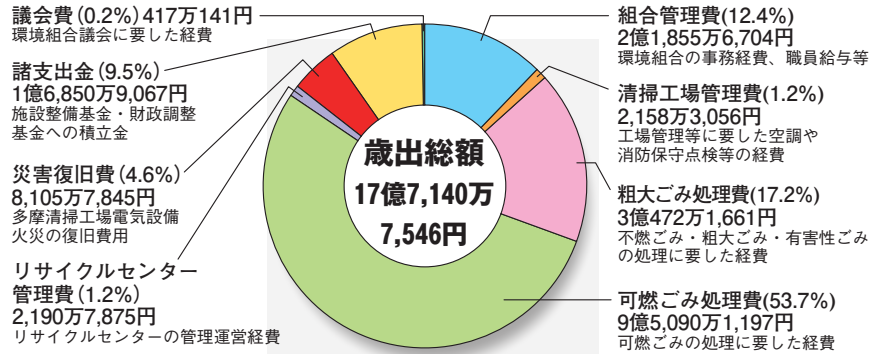

財政状況の公表 令和6年度上半期（令和6年9月30日時点）の予算の執行状況をお知らせします。

歳入・歳出の執行状況

(単位：千円)

区分	予算現額	歳入の状況		歳出の状況	
		収入済額	収入率	支出済額	執行率
一般会計	2,314,359	707,563	30.57%	693,102	29.95%

環境組合の財産

土地	35,622.91㎡ (うち27,200.00㎡は多摩市所有)
建物	12,991㎡
有価証券	0千円
出資	0千円

環境組合の貯金（基金の現在高）

(単位：千円)

区分	令和6年9月末現在高	令和6年3月末現在高	増減
施設整備基金	400,000	625,428	-225,428
財政調整基金	526,644	633,399	-106,755

※ 歳入歳出予算の執行状況、基金の状況については千円単位で四捨五入しています。合計は一致しないことがあります。 ※公債費及び一時借入金はありません。

令和5年度決算

令和6年11月8日に開催された令和6年第2回多摩ニュータウン環境組合議会定例会において認定された令和5年度の決算は下記のとおりです。

令和5年度 決算 歳入

令和5年度 決算 歳出

- 当組合は、『ごみ処理施設の設置及び運営に関すること』『廃棄物のごみ処理施設から最終処分場までの運搬に関すること』の2つの役割を担い、多摩清掃工場の運営を行っています。
- 歳入と歳出の差額7,221万4,434円は令和6年度に繰り越しました。
- 市民の方に財政状況をお知らせするため、令和5年度決算の状況を発生主義・複式簿記の考え方を取り入れた統一的な基準による財務諸表を使って解説した、「財務諸表（統一的な基準）」を作成し、当組合のホームページに掲載しています。