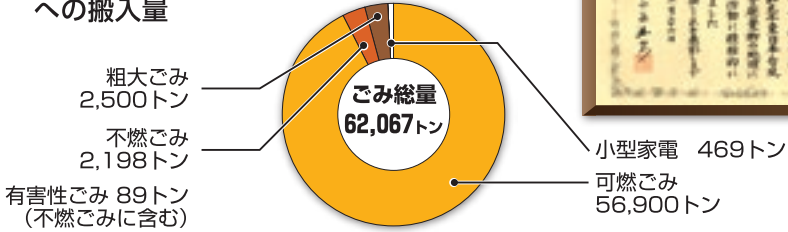

令和2年度 ごみ搬入量・最終処分場への搬出量

多摩清掃工場に搬入された構成市(八王子市(拡大区域含む)・町田市・多摩市)のごみ搬入量は、可燃ごみ、不燃・粗大ごみ、有害性ごみを合わせて60,543トン(令和元年度比0.4%増)、多摩市から搬入された金属小型家電は469トン(令和元年度比13.56%増)でした。

また構成市からの応援ごみとして八王子市から可燃ごみを576トン、「令和元年台風第19号で発生した災害廃棄物」を宮城県大崎市から479トン受入しました。

令和元年台風第19号で発生した災害廃棄物の受入につきましては環境大臣から表彰いただきました。

▶ 令和2年度 多摩清掃工場への搬入量