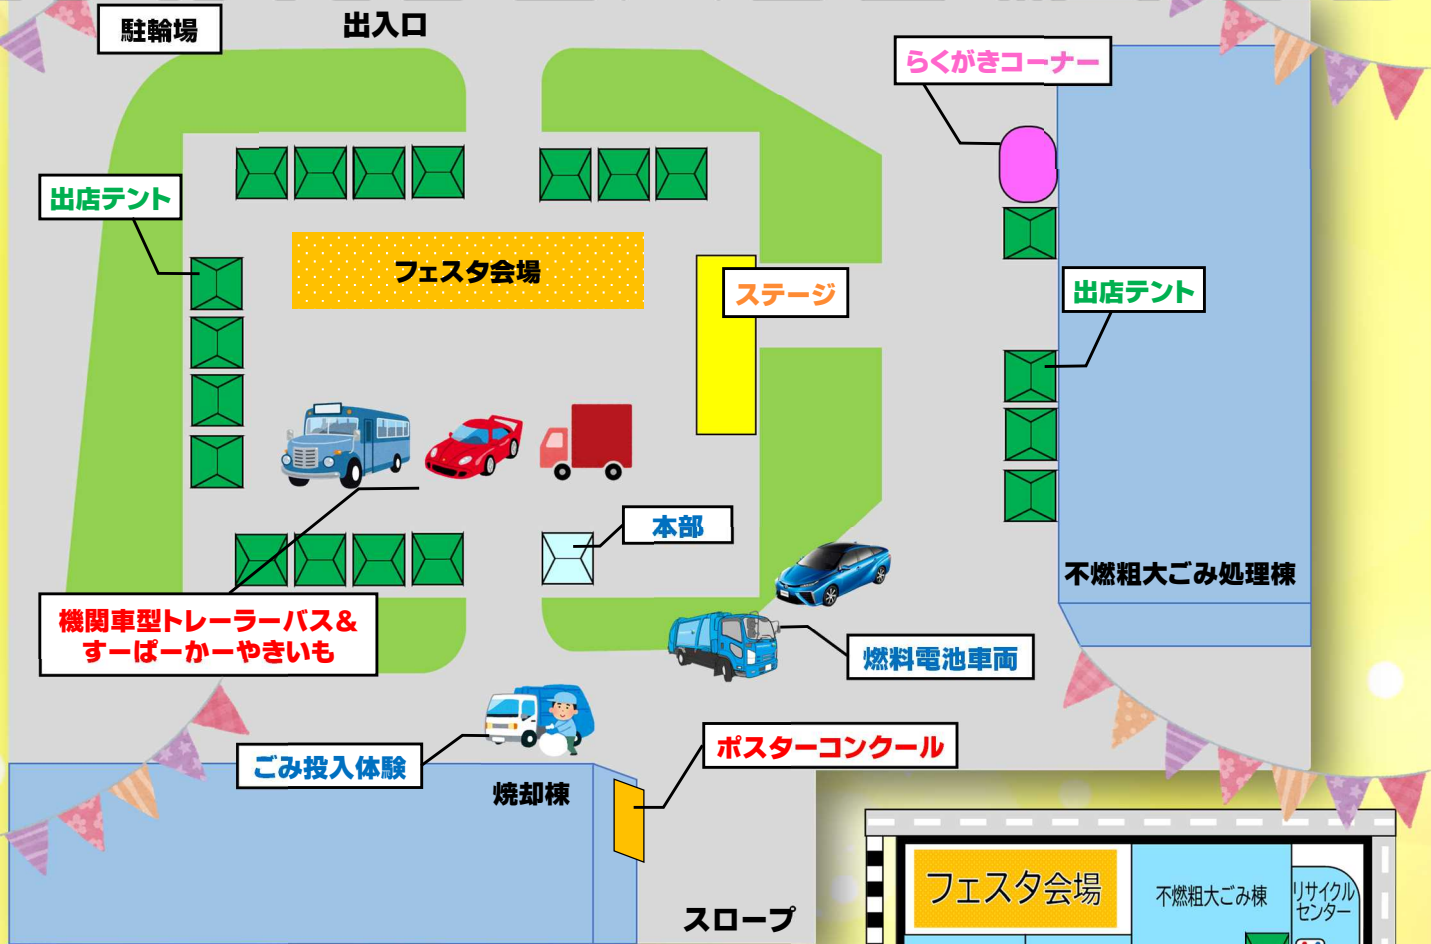

10月20日(日) 10～15時

会場 二幸産業・NSP健幸福祉
プラザ&アクアブルー多摩

内容 ボランティア等福祉体験・
福祉バザーなど

ふくちゃん

多摩市社会福祉協議会

第35回 大妻多摩祭

Heartful Memories
～笑顔の花を咲かせよう～

10/19(土)・20(日)10時～

会場 大妻女子大学多摩
キャンパス

おーたん

★お問い合わせ★

多摩ニュータウン環境組合（構成市：八王子市・町田市・多摩市）
〒206-0035 東京都多摩市唐木田2-1-1 TEL：042-374-6331

たまかんフェスタ会場マップ

出店テント紹介 ※雨天時は会場レイアウトが変更になる場合があります。

- ①八王子市 資源循環部 清掃施設整備課 バイオマスセンターPR、堆肥サンプル配布、ごみ投入体験
- ②町田市 環境資源部 環境政策課 展示、ゲーム、工作体験、車両展示、携帯充電、バブルマシーン
- ③多摩市 環境部 資源循環推進課 ごみ減量・資源循環・ダンボちゃん展示、クイズ、ペットボトルBtoBリサイクル展示
- ④多摩消防署 子ども用消防服着体験
- ⑤カナデビア環境サービス(株)多摩支所 焼きそば、フランクフルト、ヨーヨー釣り、バルーンアート
- ⑥リサイクルセンター(エコにこセンター) Re陶土 パーツマグネット工作、子ども服の回収
- ⑦自治労環境サービス労働組合 飲み物(ジュース)
- ⑧(株)日本電力サービス からあげ、ポテト
- ⑨多摩興運(株) チキンナゲット、揚げシューマイほか、ビール、ジュース
- ⑩新栄工業(株) 綿菓子、お好み焼き
- ⑪八王子野菜 新鮮野菜、ゆで落花生
- ⑫居酒屋 絆 焼トウモロコシ、ポテチパン、つぼ抜きイカの丸焼き
- ⑬東急自動車学校 自動車シミュレータ(雨天時クイズ・ぬり絵)、二輪教習車展示
- ⑭おもちゃ病院kebo おもちゃ、懐中電灯、目覚まし時計等家庭小物修理
- ⑮有限会社ドリームカー 機関車バス青春号、スーパーカーやきいも
- ⑯カナデビア(株) ごみ分別・リサイクルゲーム
- ⑰グループTOMO 焼き菓子

清掃工場特別見学会

初回10:00から、以降各回1時間前より受付開始

★燃えるごみコース

各回定員20人

11:00~11:50

12:00~12:50

13:00~13:50

14:00~14:50

★煙突のぼりコース

※小学校3年生以上対象

各回定員10人

10:50~12:00

11:50~13:00

13:50~14:00

13:50~15:00

ステージスケジュール