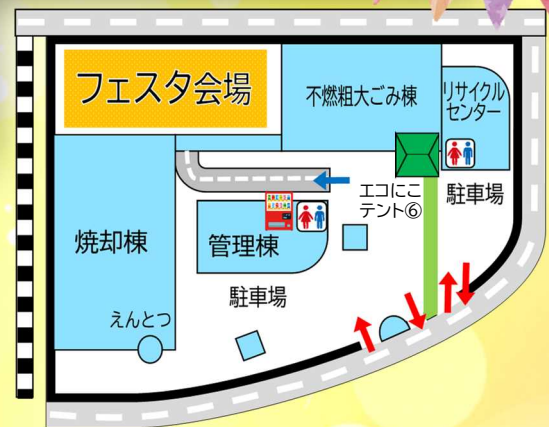

会場 大妻女子大学多摩
キャンパス

おーたん

★お問い合わせ★

多摩ニュータウン環境組合（構成市：八王子市・町田市・多摩市）
〒206-0035 東京都多摩市唐木田2-1-1 TEL：042-374-6331

たまかんフェスタ会場マップ

出店テント紹介 ※雨天時は会場レイアウトが変更になる場合があります。

- ①八王子市 資源循環部 清掃施設整備課 バイオマスセンターPR、堆肥サンプル配布、ごみ投入体験
- ②町田市 環境資源部 環境政策課 展示、ゲーム、工作体験、車両展示、携帯充電、バブルマシーン
- ③多摩市 環境部 資源循環推進課 ごみ減量・資源循環・ダンボちゃん展示、クイズ、ペットボトルBtoBリサイクル展示
- ④多摩消防署 子ども用消防服着体験
- ⑤カナデビア環境サービス(株)多摩支所 焼きそば、フランクフルト、ヨーヨー釣り、バルーンアート
- ⑥リサイクルセンター(エコにこセンター) Re陶土 パーツマグネット工作、子ども服の回収
- ⑦自治労環境サービス労働組合 飲み物(ジュース)
- ⑧(株)日本電力サービス からあげ、ポテト
- ⑨多摩興運(株) チキンナゲット、揚げシューマイほか、ビール、ジュース
- ⑩新栄工業(株) 綿菓子、お好み焼き
- ⑪八王子野菜 新鮮野菜、ゆで落花生
- ⑫居酒屋 絆 焼トウモロコシ、ポテチパン、つぼ抜きイカの丸焼き
- ⑬東急自動車学校 自動車シミュレータ(雨天時クイズ・ぬり絵)、二輪教習車展示
- ⑭おもちゃ病院kebo おもちゃ、懐中電灯、目覚まし時計等家庭小物修理
- ⑮有限会社ドリームカー 機関車バス青春号、スーパーカーやきいも
- ⑯カナデビア(株) ごみ分別・リサイクルゲーム
- ⑰グループTOMO 焼き菓子

清掃工場特別見学会

初回10:00から、以降各回1時間前より受付開始

★燃えるごみコース

各回定員20人

11:00~11:50

12:00~12:50

13:00~13:50

14:00~14:50