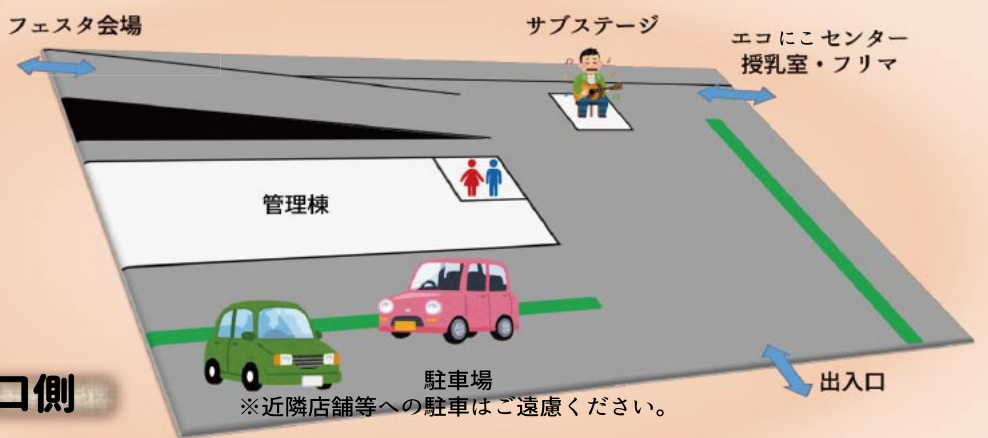

会場

出入口側

同日開催

店舗詳細

- | | |
|--------------------|--------------------------|
| 1 くるり・プクリン
写真撮影 | 11 飲み物・ゼリー
フードポスト |
| 2 ハスのん
パネル展示 | 12 焼き鳥 |
| 3 綿菓子・お好み焼き | 13 消防服着装体験 |
| 4 焼きそば・豚汁 | 14 飲食スペース |
| 5 焼き菓子 | 15 来賓席 |
| 6 飲み物・ポップコーン | 16 本部・見学者受付
スタンプラリー受付 |
| 7 お酒・ジュース | 17 ベビーテント |
| 8 省エネ・エコドライブ学習 | 18 子ども工作 |
| 9 飲食スペース | 19 面白自転車試乗 |
| 10 唐揚げ・フライドポテト | 20 迷路 |